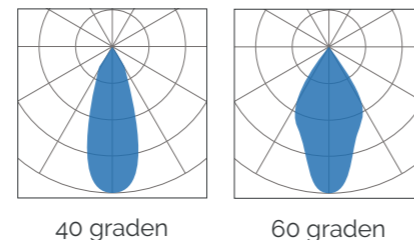

De Latius geeft een breed lichtbeeld af dankzij de toegepaste 60 graden optiek. Er kan echter ook voor een smallere 40 graden bundel gekozen worden.

OPTIE: FOODMODULES

FOTOMETRISCHE GEGEVENS

AFMETINGEN ARMATUUR