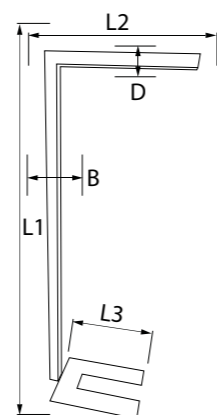

AFMETINGEN ARMATUUR

B (breed)	56 mm
D (diep)	54 mm
L1	1800mm
L2	660mm
L3	500mm