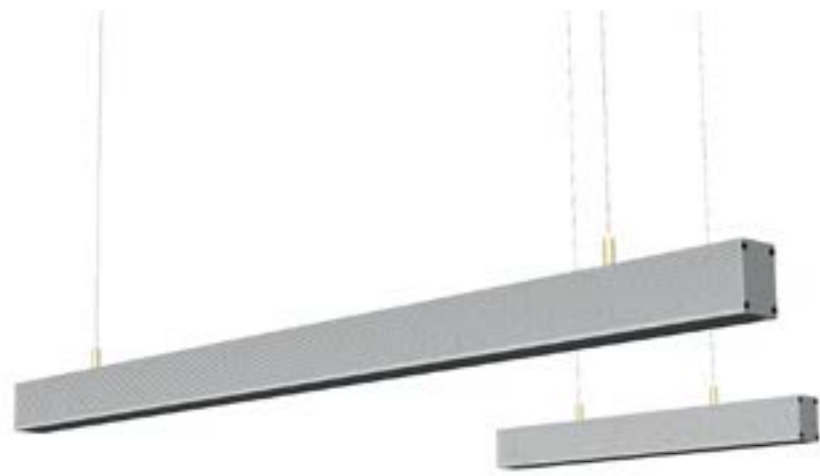

DOWN_UPline pendant

De DOWN_UPline Pendant is een stijlvol pendel armatuur dat veel gebruikt wordt boven bureaus. De lamp is verkrijgbaar in twee types. Enerzijds is er de Down-variant, waarbij het licht alleen naar beneden schijnt. De bevestiging van de pendeldraden is dan aan de bovenkant van het profiel.

Aan de andere kant is er de Up/Down. Deze variant heeft zowel een lichtbundel naar boven als naar beneden. Bij deze versie zit de bevestiging voor de pendelaansluiting aan de zijkant gemonteerd. De DOWN_UPline is een armatuur met een luxe uitstraling.

UITVOERINGEN

- **P** PENDANT
- **ID** INDOOR
- **IP** IP20
- **IK** IK04

OPTIES

- NOOD
- DIMBAAR
- PRISMA OPTIEK
- ELKE RAL KLEUR