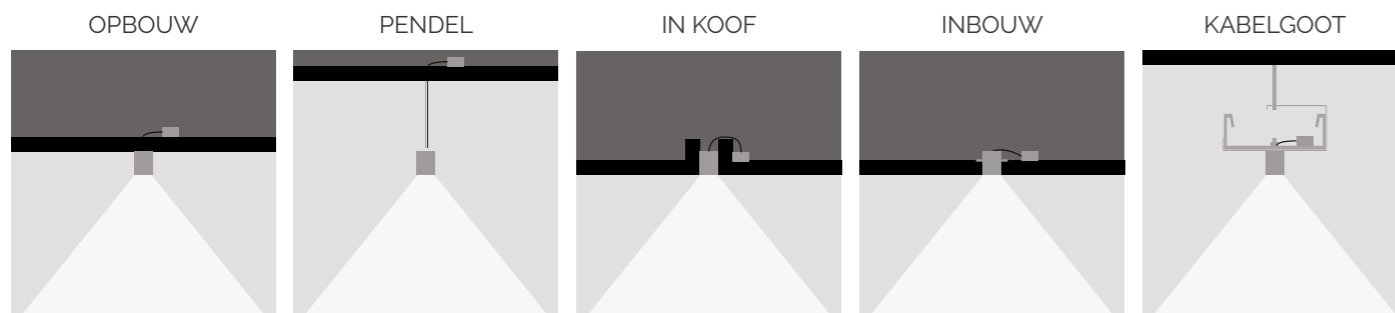

DE MONTAGEOPTIES