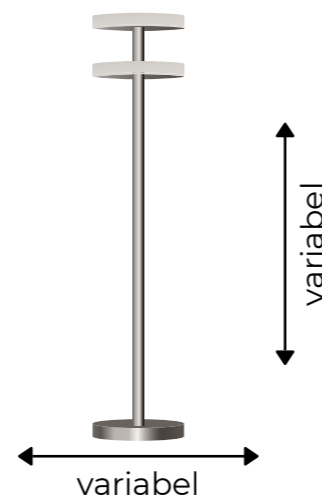

AFMETINGEN

- 5 JAAR GARANTIE
- 50.000 BRANDUREN
- ELKE RAL-KLEUR MOGELIJK
- DIMBAAR OPTIONEEL
- POWERFACTOR >0.9

PRODUCED BY
switchtron