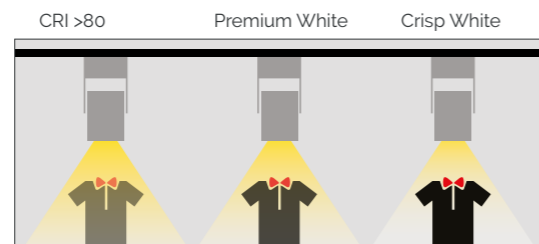

BRENG KLEUREN TOT LEVEN