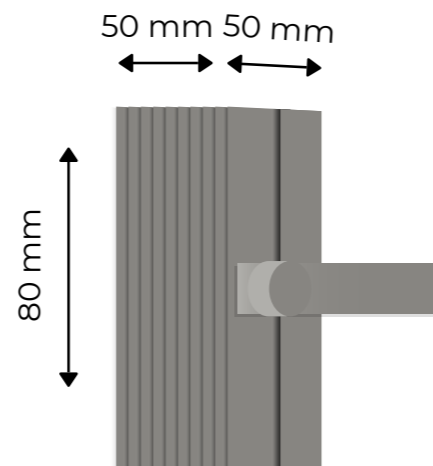

AFMETINGEN