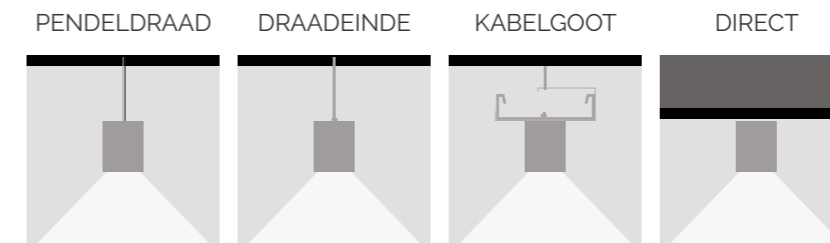

MONTAGEOPTIES IN BEELD