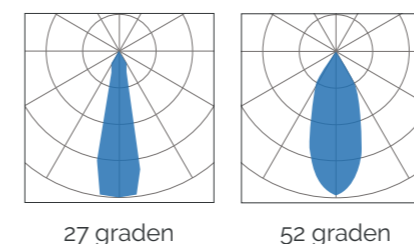

FOTOMETRISCHE GEGEVENS