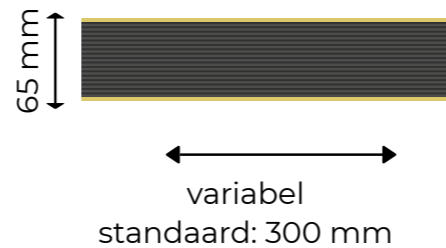

De DOWN_UPline kan tot slot in elke gewenste RAL-kleur geleverd worden.

UITVOERINGEN

- W** WALL
- OD** INDOOR
- IP** IP65

OPTIES

- NOOD**
- DIMBAAR**
- ELKE RAL KLEUR**

AFMETINGEN

- 5 JAAR GARANTIE**
- 50.000 BRANDUREN**
- ELKE RAL-KLEUR MOGELIJK**
- DIMBAAR OPTIONEEL**
- POWERFACTOR >0.9**