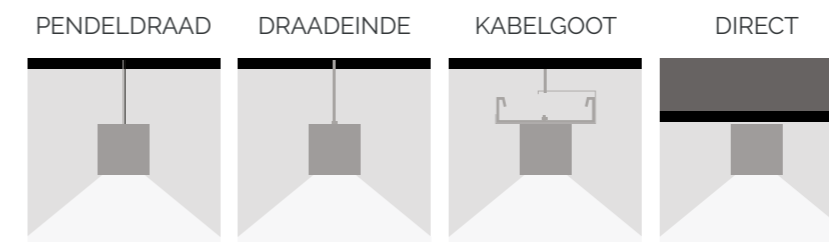

MONTAGEOPTIES IN BEELD

- **DIM**: Fixed Output of DALI
- **L100/CLO**: >50.000 uur bij L80B10
- **PowerFactor**: L100/CLO optioneel >0.9
- **Philips Fortimo**: Philips Titanium
- **SimpleSet ready**: Philips Titanium
- **5 jaar garantie**

switchtron