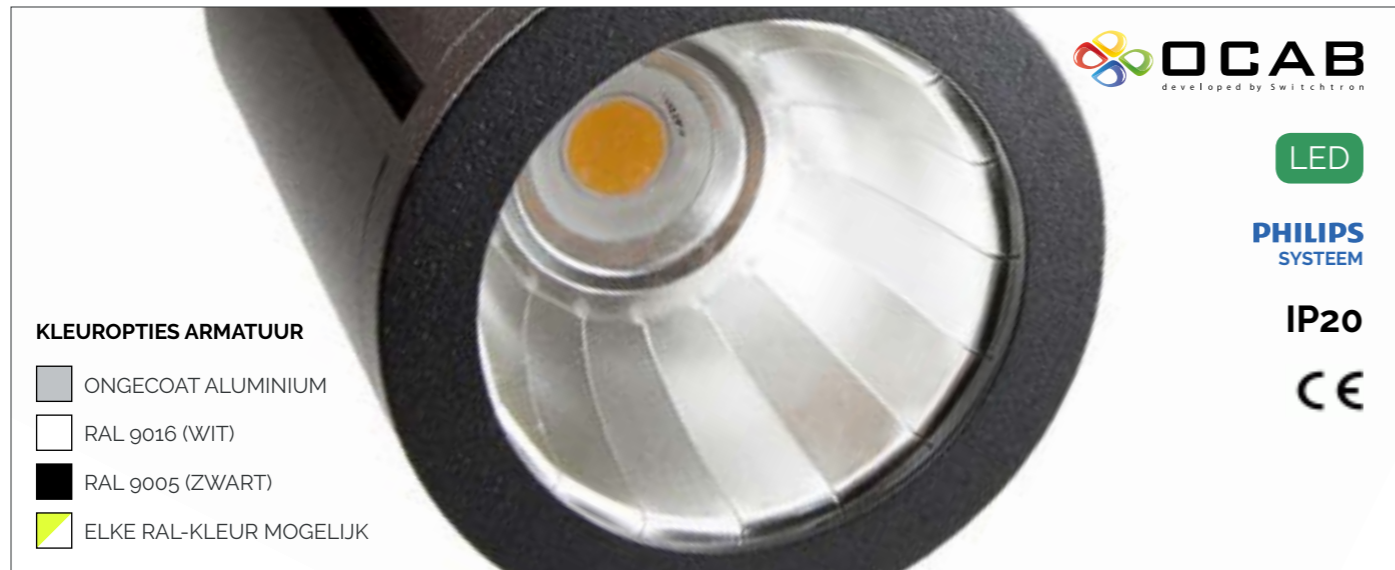

switchtron

OCAB TWISTER

PENDEL ARMATUUR

STIJLVOL EN VEELZIJDIG

De Ocab Twister Pendel is een robuuste lamp met een stoer uiterlijk. De lamp is uitgerust met de laatste Philips-modules, wat zorgt voor hoge kwaliteit en uitstekende prestaties. De lamp wordt standaard geleverd in Fixed Output. Dat betekent dat er één lichtniveau ingesteld is. U kunt echter ook kiezen voor een DALI-driver. Hiermee kunt u de lamp naar elk gewenst lichtniveau dimmen.