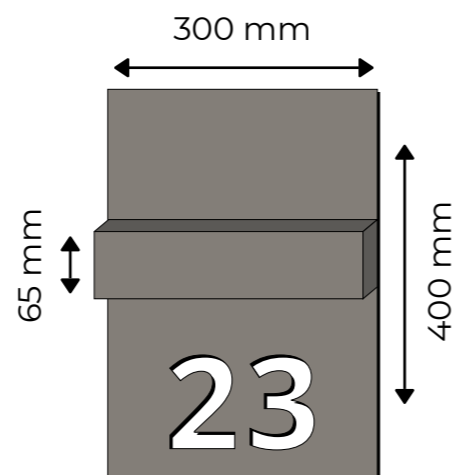

AFMETINGEN

- 5 JAAR GARANTIE
- 50.000 BRANDUREN
- ELKE RAL-KLEUR MOGELIJK
- DIMBAAR OPTIONEEL
- POWERFACTOR >0.9

PRODUCED BY
switchtron