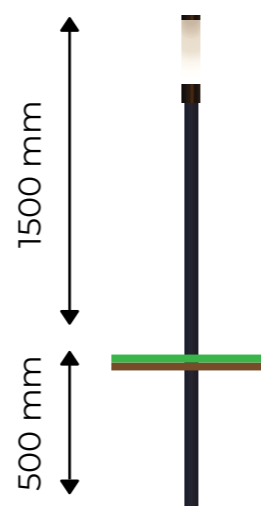

OPTIES

- TUNABLE WHITE
- SATIN OPTIEK
- DIMBAAR 10-100%

AFMETINGEN

Standaard, kan in elke maat

- 5 JAAR GARANTIE
- 50.000 BRANDUREN
- ELKE RAL-KLEUR MOGELIJK
- DIMBAAR OPTIONEEL
- POWERFACTOR >0.9

PRODUCED BY
switchtron