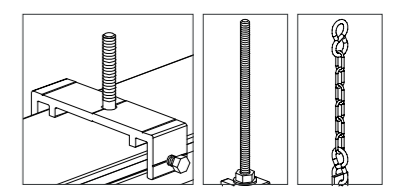

Philips Titanium

SimpleSet ready

5 jaar garantie

switchtron

VARIEER MET VOLBEZET OF ONDERBROKEN COMBINEER MET ONZE BLINDSTUKKEN

AFMETINGEN PROFIEL

Hoogte: 61 mm
Breedte: 73 mm
Lengte: variabel

TOEVOEGINGEN OPHANGINGEN