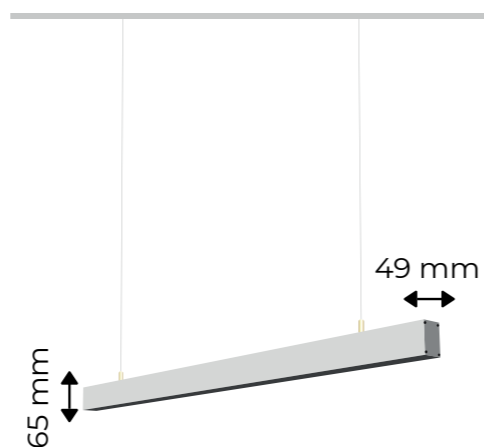

AFMETINGEN