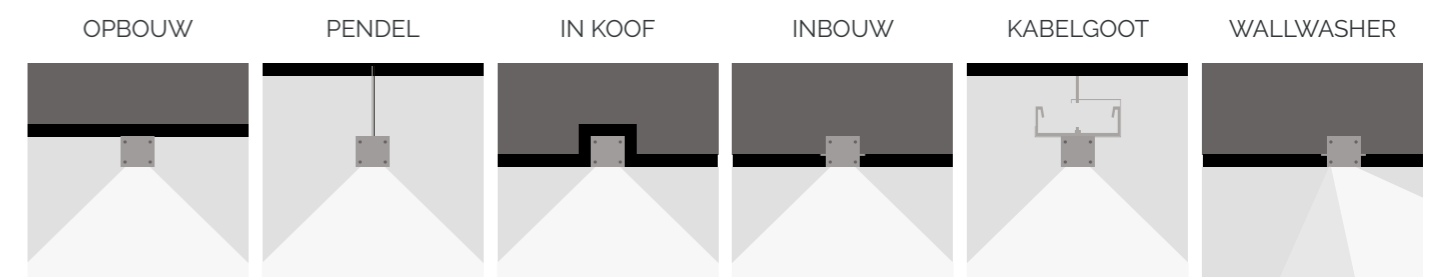

DE OPTIES OP EEN RIJ: MONTAGE EN OPTIEK

- **DIM**: Fixed Output of DALI
- **L100/CLO**: >50.000 uur bij L80B10
- **LIJCHTRON**: L100/CLO optioneel
- **DRIVER**: PowerFactor >0.9
- **5**: Philips Fortimo
- **DRIVER**: Philips Titanium
- **5**: SimpleSet of SNS200
- **5**: 5 jaar garantie

switchtron