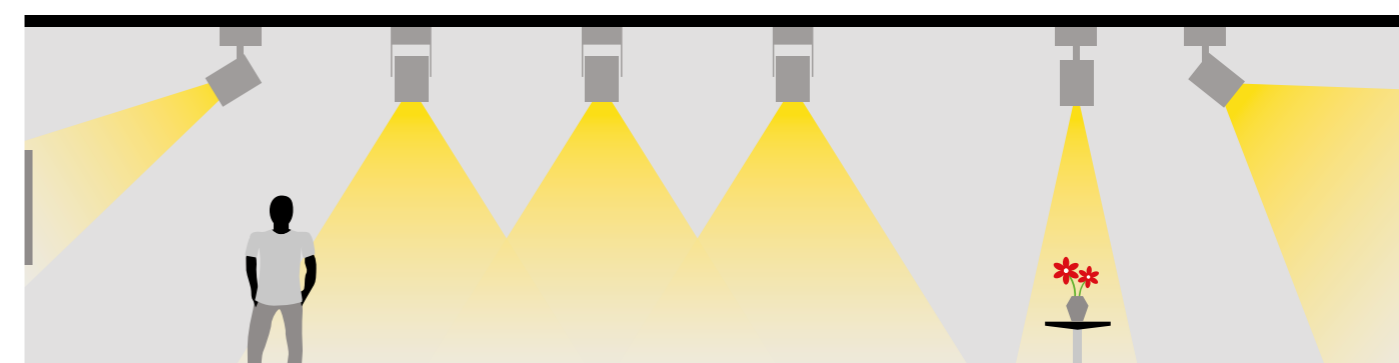

MAAK HET LICHTPLAN COMPLEET DOOR TE COMBINEREN MET LICHTBUNDELS

- Fixed Output of DALI
- >50.000 uur bij L80B10
- L100/CLO optioneel
- PowerFactor >0.9
- Philips Fortimo
- Philips Titanium
- SimpleSet ready
- 5 jaar garantie

switchtron