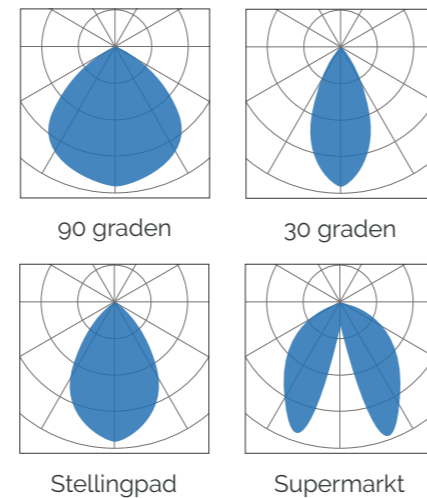

FOTOMETRISCHE GEGEVENS

UITVOERINGEN

De opties onder de bolletjes zijn in te vullen op de plaatsen in de tabel. Toevoegingen tellen als extra's achter de code.

Kleur armatuur	Optiek	Driver	Toevoegingen
Aluminium	Optiek 30 graden	SPV	Nood unit
Wit (RAL 9016)	Optiek Stellingpad	SPS	Ketting pendel
Zwart (RAL 9005)	Optiek 90 graden	OWI	Plafondmontage
	Optiek Supermarkt	SMO	

BESCHIKBARE UITVOERINGEN

CODE	Maatvoering	Lumen	Lichtkleur	Watt	LM/W	CRI	Kelvin
OC LL LE 1200 041 830	1200 lang	4.181	830	24.2	173	>80	3000
OC LL LE 1200 044 840	1200 lang	4.400	840	24.2	182	>80	4000
OC LL LE 1200 044 850	1200 lang	4.446	850	24.2	184	>80	5000
OC LL LE 1200 041 930	1200 lang	4.176	930	29.7	140	>90	3000
OC LL LE 1200 044 940	1200 lang	4.400	940	29.7	148	>90	4000
OC LL LE 1500 052 830	1500 lang	5.226	830	30.2	173	>80	3000
OC LL LE 1500 055 840	1500 lang	5.500	840	30.2	182	>80	4000
OC LL LE 1500 055 850	1500 lang	5.558	850	30.2	184	>80	5000
OC LL LE 1500 052 930	1500 lang	5.220	930	37.2	140	>90	3000
OC LL LE 1500 055 940	1500 lang	5.500	940	37.2	148	>90	4000
OC LL LE 2400 083 830	2400 lang	8.362	830	48.3	173	>80	3000
OC LL LE 2400 088 840	2400 lang	8.800	840	48.3	182	>80	4000
OC LL LE 2400 088 850	2400 lang	8.892	850	48.3	184	>80	5000
OC LL LE 2400 083 930	2400 lang	8.352	930	59.5	140	>90	3000
OC LL LE 2400 088 940	2400 lang	8.800	940	59.5	148	>90	4000
OC LL LE 3000 104 830	3000 lang	10.453	830	60.4	173	>80	3000
OC LL LE 3000 110 840	3000 lang	11.000	840	60.4	182	>80	4000
OC LL LE 3000 111 850	3000 lang	11.115	850	60.4	184	>80	5000
OC LL LE 3000 104 930	3000 lang	10.440	930	74.3	140	>90	3000
OC LL LE 3000 110 940	3000 lang	11.000	940	74.3	148	>90	4000

In de tabel staat de maximale output per unit. Er kunnen naar wens altijd lagere lichtopbrengsten ingesteld worden.

Fixed Output of DALI

>50.000 uur bij L80B10

L100/CLO optioneel

PowerFactor >0.9

Philips Fortimo

Philips Titanium

SimpleSet ready

5 jaar garantie

switchtron

VARIEER MET VOLBEZET OF ONDERBROKEN COMBINEER MET ONZE BLINDSTUKKEN

AFMETINGEN PROFIEL

Hoogte: 61 mm
Breedte: 73 mm
Lengte: variabel

TOEVOEGINGEN OPHANGINGEN

plafond   pendel   ketting