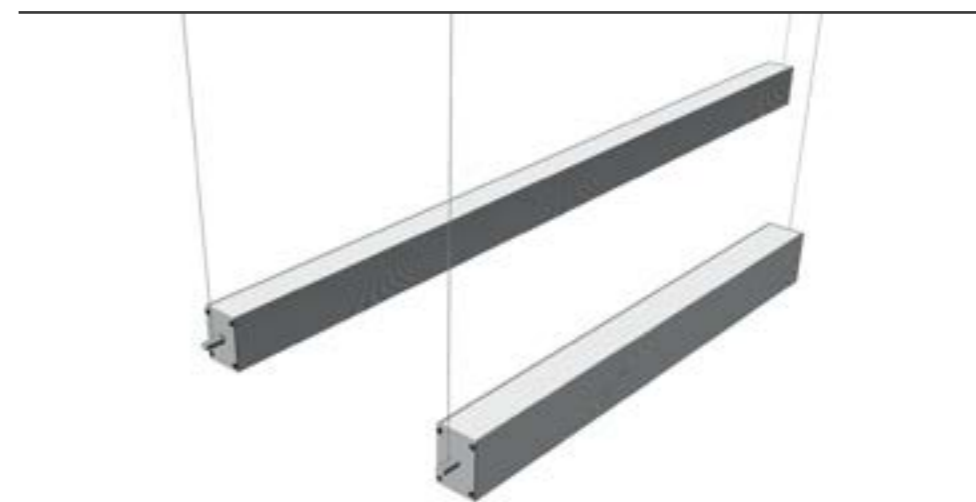

*Bovenstaand is een voorbeelduitwerking van 1200mm. Naar wens kan het profiel in elke lengte toegepast worden. Het maximale lumen-niveau staat beschreven. Lagere niveaus zijn altijd mogelijk.

PRODUCED BY
switchtron